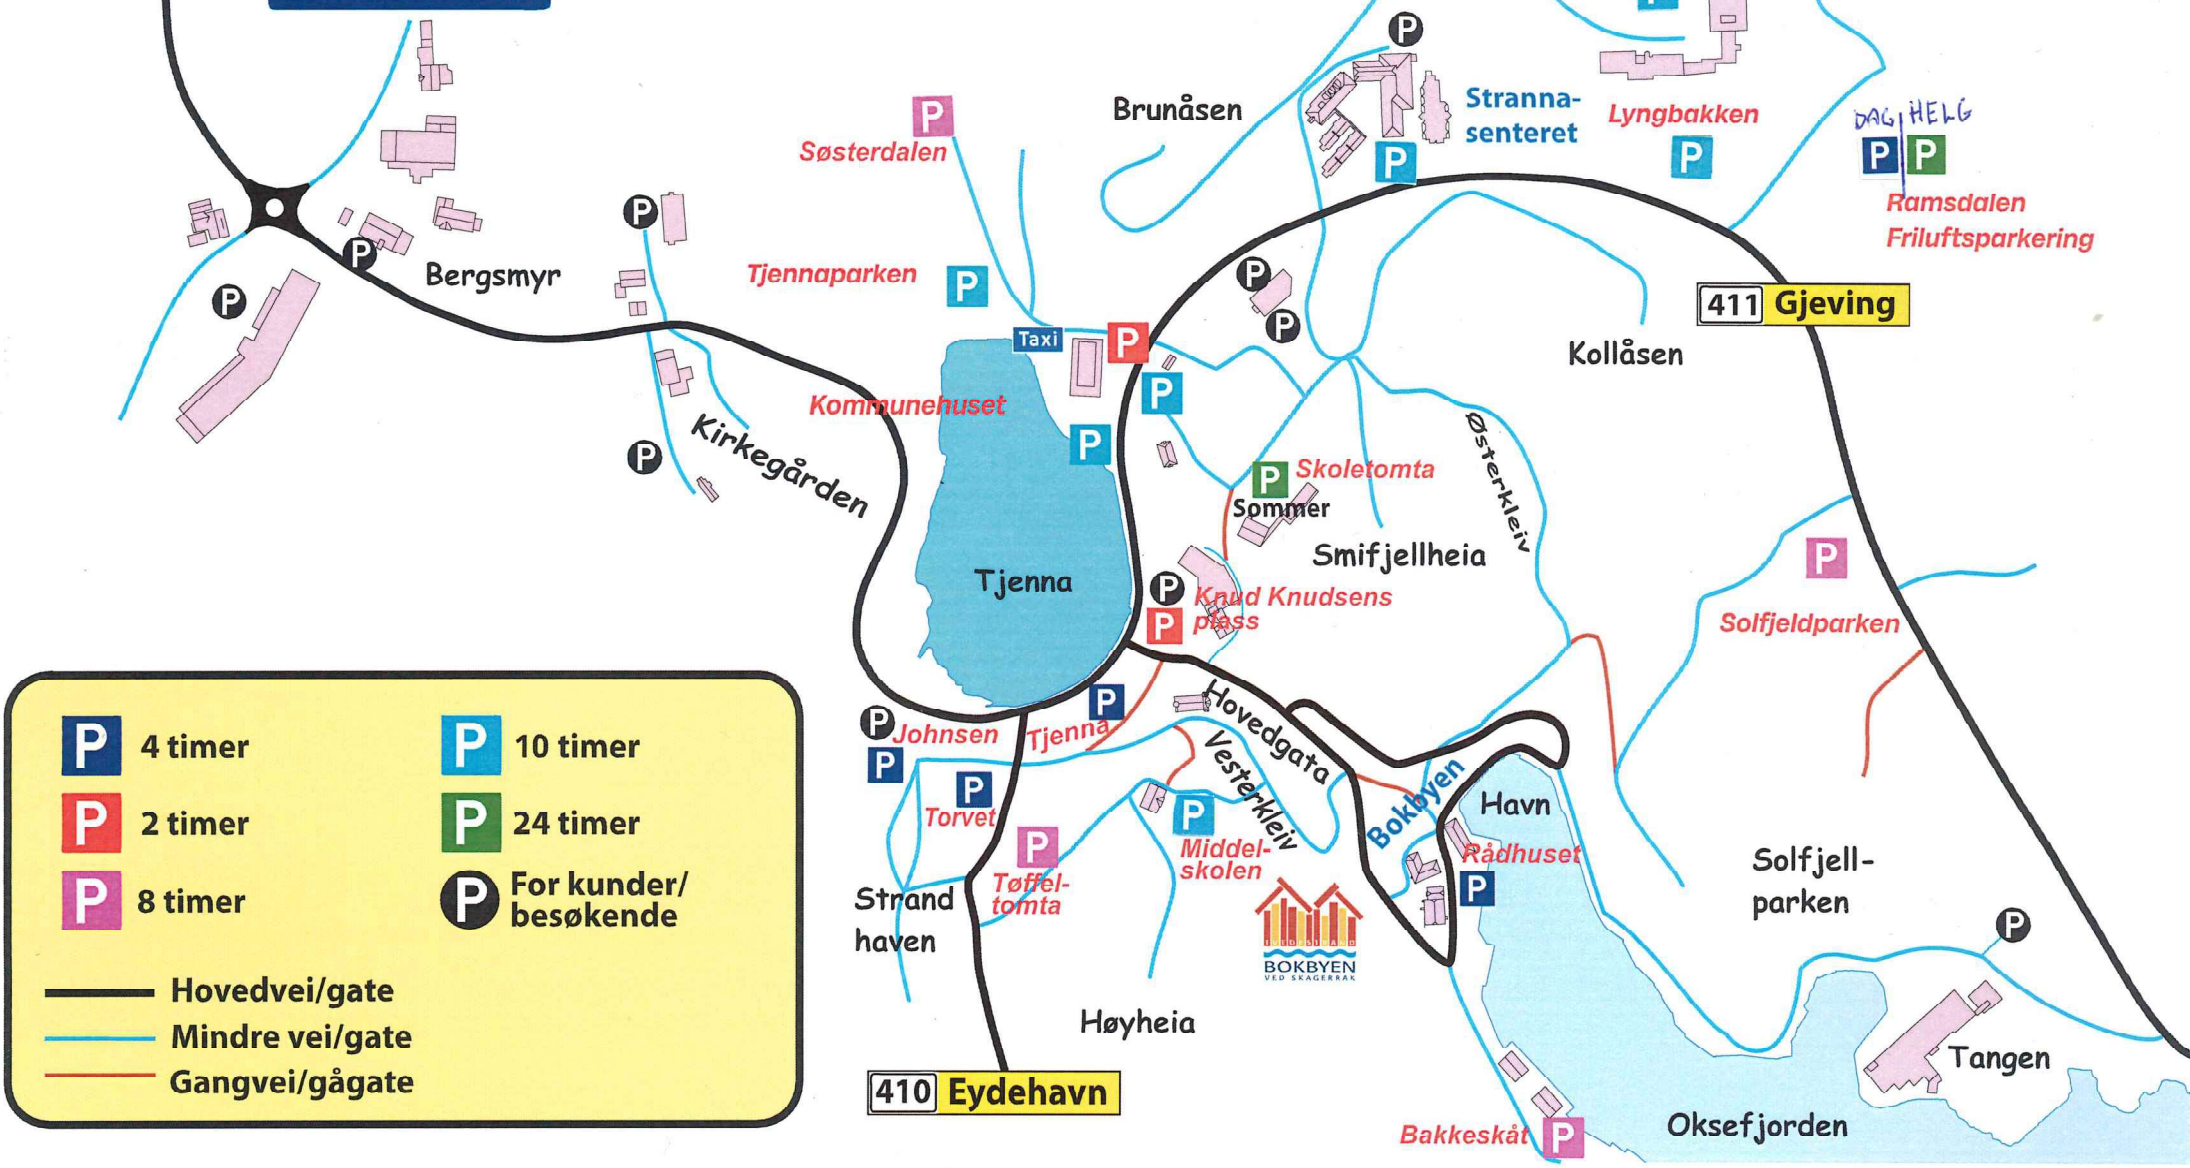

# Parkering Tvedestrand sentrum

E18

Amtmannsvingen

	4 timer		10 timer
	2 timer		24 timer
	8 timer		For kunder/ besøkende

	Hovedvei/gate
	Mindre vei/gate
	Gangvei/gågate

410 Eydehavn

411 Gjeving

DAG HELG