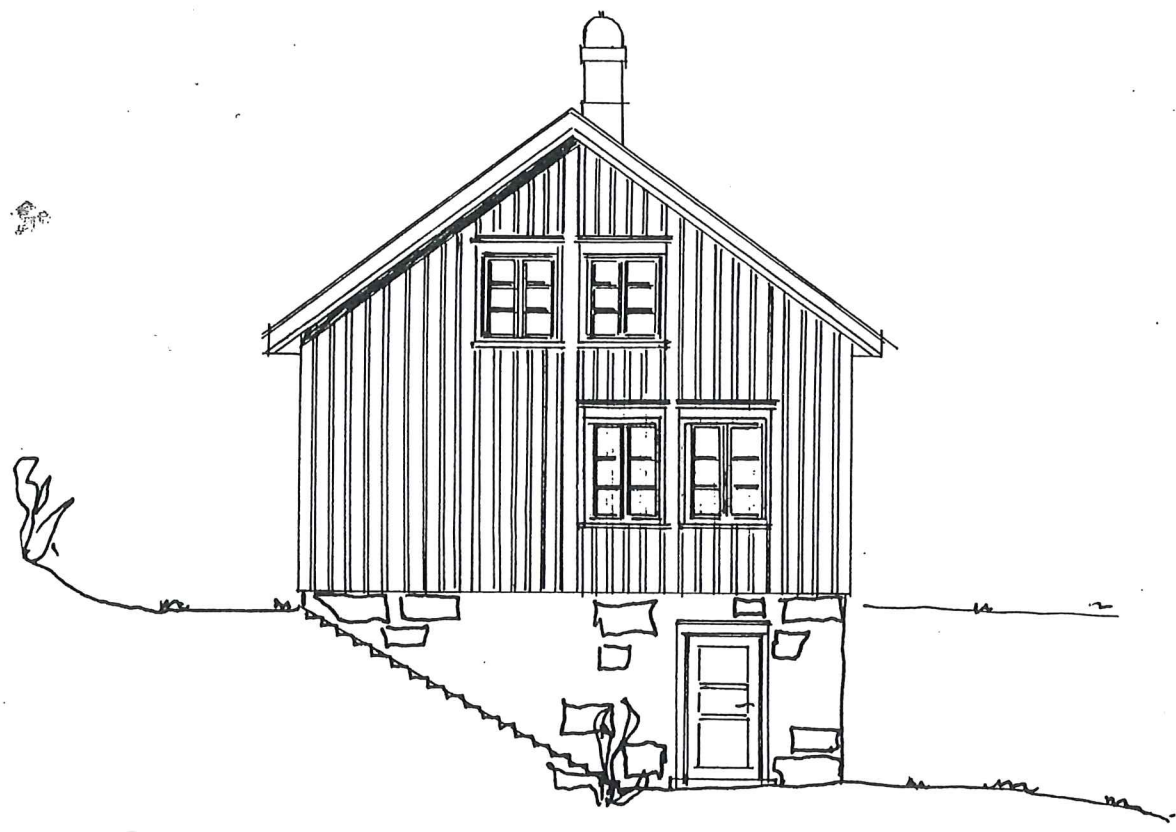

GODKJENT
20/1-89
TVEDESTRAND BYGNINGSRÅD

SNITT TOILETT

SNITT HOVEDHUS

SKOTTEVIK

UTFÆRTSTED FOR SKOLENE
I TVEDESTRAND.

PLAN OG SNITT

M=1:100

11/11-1988
S.O. DALE

FÆSÆDE VEST

FÆSÆDE ØST

FÆSÆDE SYD

GODKJENT
26/1-89
TVEDESTRAND BYGNINGSRÅD

SKOTTEVIK

UTFÆRTSTED FOR SKOLENE
I TVEDESTRAND
FÆSÆDER.

M=1:100

11.11.1988
S.O. DALE