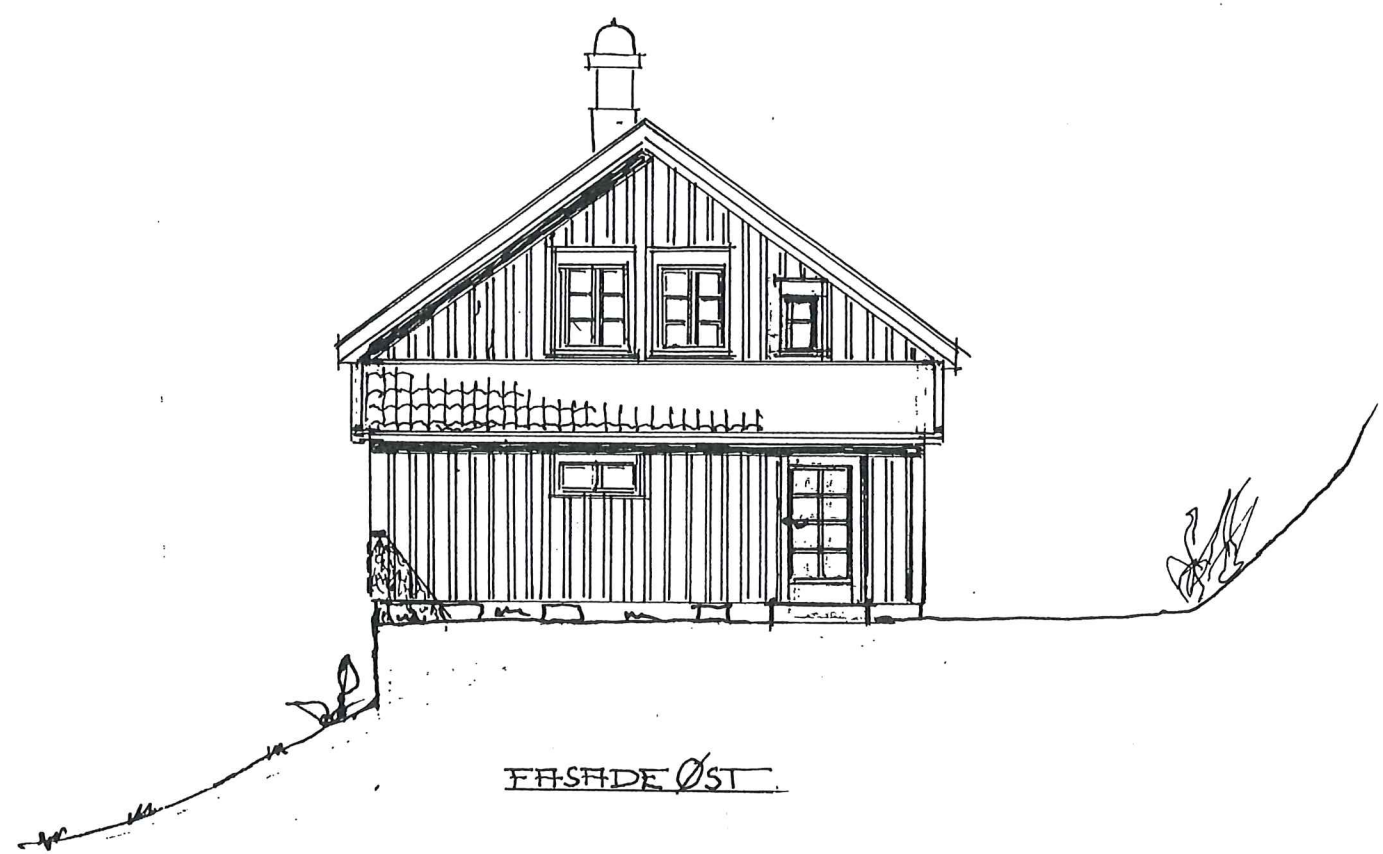

FÆSÆDE ØST

GODKJENT
26/1-89
TVEDESTRAND BYGNINGSRÅD

SKOTTEVIK

UTFÆRTSTED FOR SKOLENE
I TVEDESTRAND
FÆSÆDER.

M=1:100

11.11.1988
S.O. DALE