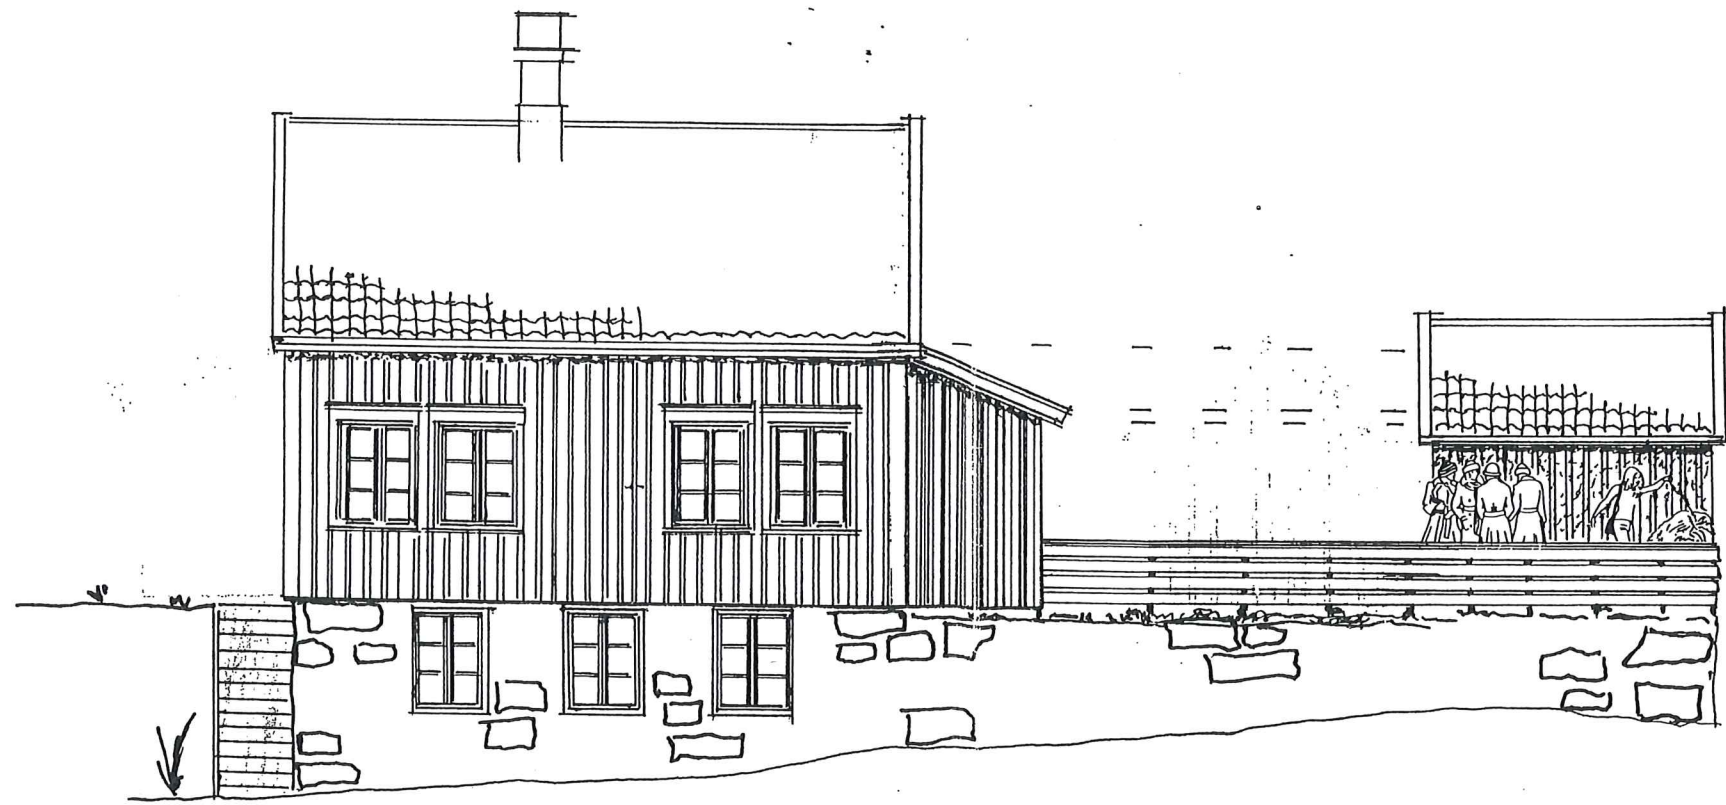

FÆSÆDE SYD

GODKJENT
26/1-89
TVEDESTRAND BYGNINGSRÅD

SKOTTEVIK

UTFÆRTSTED FOR SKOLENE
I TVEDESTRAND
FÆSÆDER.

M=1:100

11.11.1988
S.O. DALE